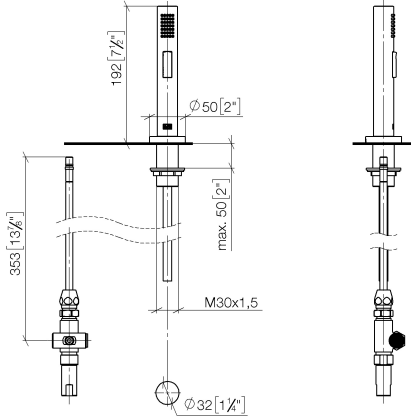

27 721 970

- con rosetta tonda
- Getto a doccia
- deviatore automatico bocca/doccetta
- altezza rubinetteria 191 mm
- diametro foro doccetta lavello 32mm
- Flessibile doccetta trecciato 1500mm
- testina doccetta con sistema anticalcare
- senza piombo

Abbinabile soltanto al 33826790, 32800790, 33826888, 32815888, 20815892, 33826875.

Compatibile con: ELIO, TARA, TARA ULTRA

Sistema di sicurezza antiriflusso.

	Cromato	27 721 970-00
	Platinato spazzolato	27 721 970-06
	Platinato	27 721 970-08
	Ottone (Oro 23k)	27 721 970-09
	Dark Chrome	27 721 970-19
	Ottone spazzolato (Oro 23k)	27 721 970-28
	Nero opaco	27 721 970-33
	Champagne spazzolato (Oro 22k)	27 721 970-46
	Champagne (Oro 22k)	27 721 970-47
	Cromo spazzolato	27 721 970-93
	Dark Platinum spazzolato	27 721 970-99

27 721 970

mm [inches]

**Diagramma di portata**

**Certificati**

LGA\_18901.

Belgaqua\_21-027-  
27\_3.

LGA\_29572.

IAPMO\_6397.

### Elenco delle parti di ricambio

N.	Codice articolo	Denominazione	Quantità necessaria	Tempo di produzione
1	04 24 02 046 01-07	tubo	1	10
2	90 23 30 040 00-00	giunto a vite	1	10
3	90 24 03 168 00 90	ugello	1	2
4	90 14 20 002 00 90	guarnizione	1	2
5	90 17 09 046 10 90	deviatore	1	2
6	09 24 04 112 10 90	ugello	1	2
7	90 14 10 033 00 90	guarnizione	1	2
8	90 21 10 031 10 90	deviatore	1	2
9	04 21 02 006 00 92	calotta	1	2
10	09 23 01 039 90	setaccio	2	2
11	90 24 03 241 00 90	ugello	1	2
12	90 14 20 019 00 90	guarnizione	1	2
13	04 30 11 038 66 90	set di fissaggio	1	2
14	12 720 970 90	Set di prolunga -	1	60
15	09 30 01 285-00	rosetta	1	10
16	90 18 40 085 00 90	bussola	1	2
17	90 30 02 062 00-00	flessibile	1	2
18	04 12 11 158 00-00	doccia	1	10