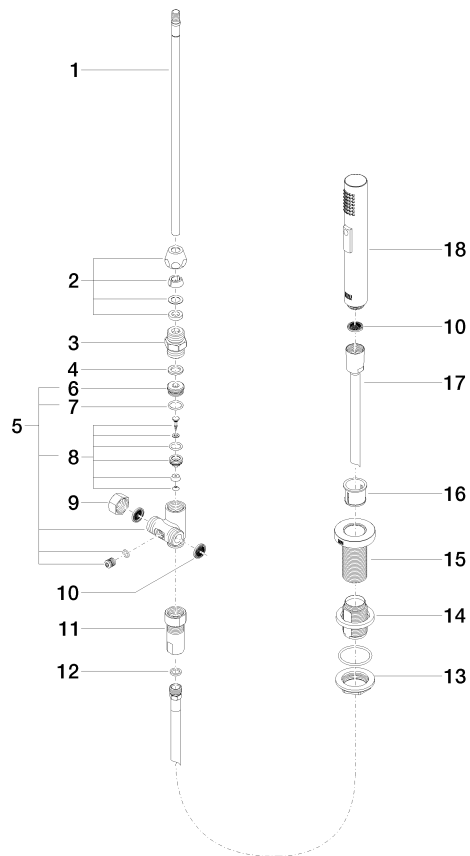

27 721 970

- con rosetta tonda
- Getto a doccia
- deviatore automatico bocca/doccetta
- altezza rubinetteria 191 mm
- diametro foro doccetta lavello 32mm
- Flessibile doccetta trecciato 1500mm
- testina doccetta con sistema anticalcare
- senza piombo

Abbinabile soltanto al 33826790, 32800790, 33826888, 32815888, 20815892, 33826875.

Compatibile con: ELIO, TARA, TARA ULTRA

Sistema di sicurezza antiriflusso.

	Cromato	27 721 970-00
	Platinato spazzolato	27 721 970-06
	Platinato	27 721 970-08
	Ottone (Oro 23k)	27 721 970-09
	Dark Chrome	27 721 970-19
	Ottone spazzolato (Oro 23k)	27 721 970-28
	Nero opaco	27 721 970-33
	Champagne spazzolato (Oro 22k)	27 721 970-46
	Champagne (Oro 22k)	27 721 970-47
	Cromo spazzolato	27 721 970-93
	Dark Platinum spazzolato	27 721 970-99

27 721 970

mm [inches]

**Diagramma di portata**

**Certificati**

LGA\_18901.

Belgaqua\_21-027-  
27\_3.

LGA\_29572.

IAPMO\_6397.

### Elenco delle parti di ricambio

N.	Codice articolo	Denominazione	Quantità necessaria	Tempo di produzione
1	04 24 02 046 01-07	tubo	1	10
2	90 23 30 040 00-00	giunto a vite	1	10
3	90 24 03 168 00 90	ugello	1	2
4	90 14 20 002 00 90	guarnizione	1	2
5	90 17 09 046 10 90	deviatore	1	2
6	09 24 04 112 10 90	ugello	1	2
7	90 14 10 033 00 90	guarnizione	1	2
8	90 21 10 031 10 90	deviatore	1	2
9	04 21 02 006 00 92	calotta	1	2
10	09 23 01 039 90	setaccio	2	2
11	90 24 03 241 00 90	ugello	1	2
12	90 14 20 019 00 90	guarnizione	1	2
13	04 30 11 038 66 90	set di fissaggio	1	2
14	12 720 970 90	Set di prolunga -	1	60
15	09 30 01 285-00	rosetta	1	10
16	90 18 40 085 00 90	bussola	1	2
17	90 30 02 062 00-00	flessibile	1	2
18	04 12 11 158 00-00	doccia	1	10