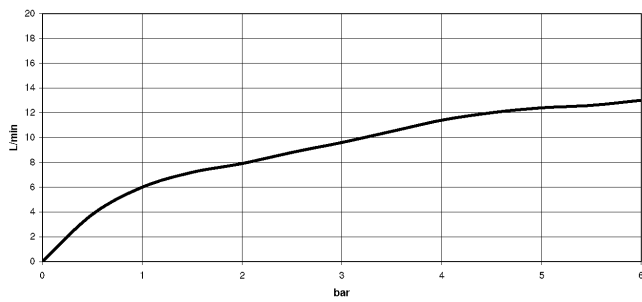

27 721 970

- con rosetta tonda
- Getto a doccia
- deviatore automatico bocca/doccetta
- altezza rubinetteria 191 mm
- diametro foro doccetta lavello 32mm
- Flessibile doccetta trecciato 1500mm
- testina doccetta con sistema anticalcare
- senza piombo

Abbinabile soltanto al 33826790, 32800790, 33826888, 32815888, 20815892, 33826875.

Compatibile con: ELIO, TARA, TARA ULTRA

Sistema di sicurezza antiriflusso.

	Cromato	27 721 970-00
	Platinato spazzolato	27 721 970-06
	Platinato	27 721 970-08
	Ottone (Oro 23k)	27 721 970-09
	Dark Chrome	27 721 970-19
	Ottone spazzolato (Oro 23k)	27 721 970-28
	Nero opaco	27 721 970-33
	Champagne spazzolato (Oro 22k)	27 721 970-46
	Champagne (Oro 22k)	27 721 970-47
	Cromo spazzolato	27 721 970-93
	Dark Platinum spazzolato	27 721 970-99

27 721 970

mm [inches]

**Diagramma di portata**

**Certificati**

LGA\_18901.

Belgaqua\_21-027-  
27\_3.

LGA\_29572.

IAPMO\_6397.